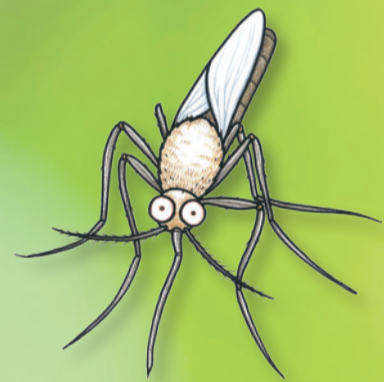

Krible Krable

Smådyr på land

Dobbeltbåndet svirreflue

Stenskolopender

Stor regnorm

Skovskarnbasse

Orange vægmejer

Vinbjergsnegl

Lille kålsommerfugl

Stikmyg

Cylindertusindben

Jordhumle

Sort havemyre

Jordløber

Syvpletet mariehøne

Jagtedderkop

Glat bænkebidder