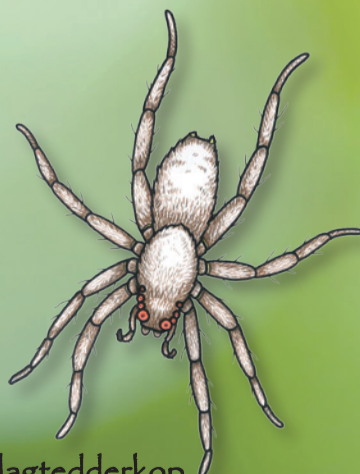

Krible Krable

Smådyr på land

Dobbeltbåndet svirreflue

Stenskolopender

Stor regnorm

Skovskarnbasse

Orange vægmejer

Vinbjergsnegl

Lille kålsommerfugl

Stikmyg

Cylindertusindben

Jordhumle

Sort havemyre

Jordløber

Syvpletet mariehøne

Jagtedderkop

Glat bænkebidder