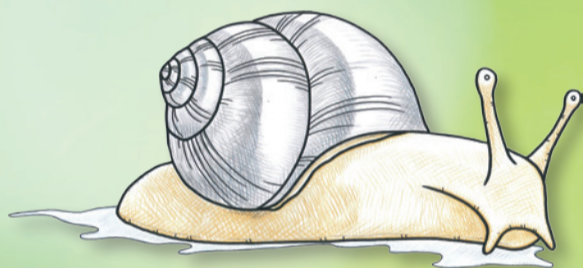

Krible Krable

Smådyr på land

Dobbeltbåndet svirreflue

Stenskolopender

Stor regnorm

Skovskarnbasse

Orange vægmejer

Vinbjergsnegl

Lille kålsommerfugl

Stikmyg

Cylindertusindben

Jordhumle

Sort havemyre

Jordløber

Syvpletet mariehøne

Jagtedderkop