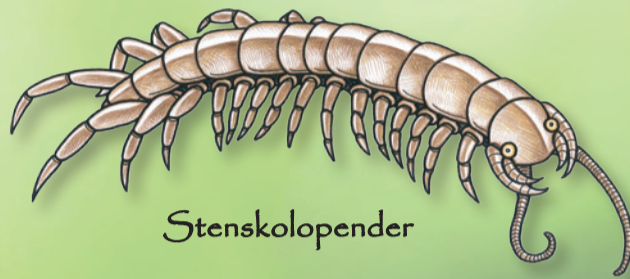

Krible Krable

Smådyr på land

Dobbeltbåndet svirreflue

Stenskolopender

Stor regnorm

Skovskarnbasse

Orange vægmejer

Vinbjergsnegl

Lille kålsommerfugl

Stikmyg

Cylindertusindben

Jordhumle

Sort havemyre

Jordløber

Syvpletet mariehøne

Jagtedderkop

Glat bænkebidder