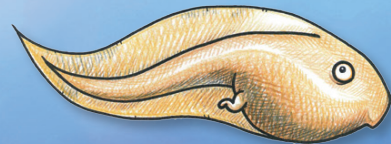

Krible Krable

Smådyr i vand

Guldsmedenymfe

Almindelig døgnflue nymfe

Haletudse

Rygsvømmer

Stikmyggelarve

Skorpionstæge

Lille vandsalamander

Vandbænkebidder

Vandkalv

Posthornsnegl

Skøjteløber

Vandnymfe nymfe

Vårfluelarve

Vandkalv larve