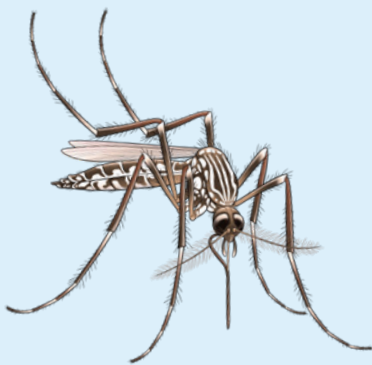

# Krible Krable

Dyr du kan finde i luften

Honningbi

Gammaugle

Dagpåfugløj

Bedeguargalhveps

Kæmpe  
stankelben

Almindelig  
gedehams

Skovmyg

Almindelig  
guldøje

Dobbeltbåndet  
svirreflue

Almindelig  
dovenflue

Grøn  
mosaikguldsmed

Mørk jordhumle