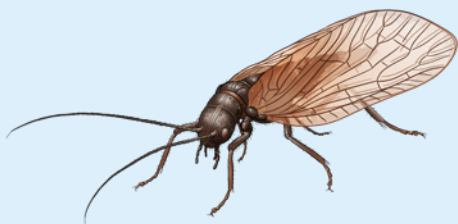

# Krible Krable

Dyr du kan finde i luften

Honningbi

Gammaugle

Dagpåfugløj

Bedeguargalhveps

Kæmpe  
stankelben

Almindelig  
gedehams

Skovmyg

Almindelig  
guldøje

Dobbeltbåndet  
svirreflue

Almindelig  
dovenflue

Grøn  
mosaikguldsmed

Mørk jordhumle