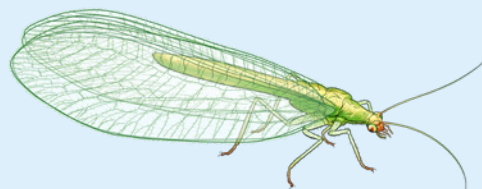

# Krible Krable

Dyr du kan finde i luften

Honningbi

Gammaugle

Dagpåfugløj

Bedeguargalhveps

Kæmpe  
stankelben

Almindelig  
gedehams

Skovmyg

Almindelig  
guldøje

Dobbeltbåndet  
svirreflue

Almindelig  
dovenflue

Grøn  
mosaikguldsmed

Mørk jordhumle