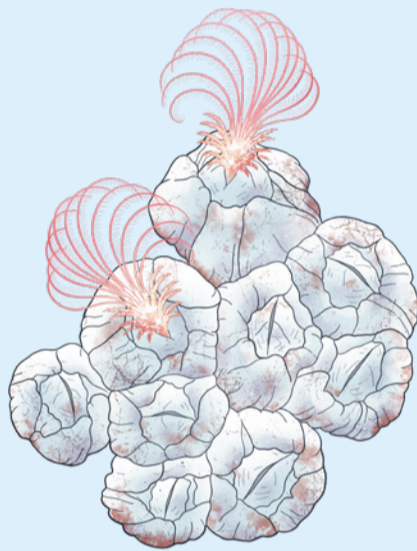

# Krible Krable

Dyr du kan finde i saltvand

Almindelig søstjerne

Almindelig tanglus

Almindelig tangnål

Fjordreje

Brakvandsrurer

Blåmusling

Almindelig vandmand

Sandorm

Strandkrabbe

Stor strandsnegl

Sandkutling

Trepigget hundestejle