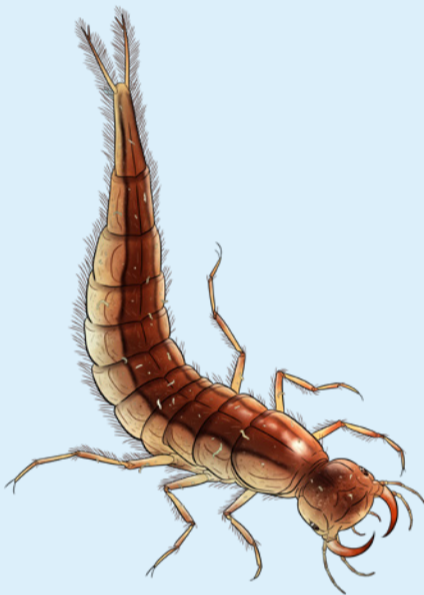

Krible Krable

Dyr du kan finde i ferskvand

Almindelig rygsvømmer

Skorpiontæge

Hesteigle

Stor vandkalvelarve

Ferskvandstangloppe

Stor bugsvømmer

Vandbænkebidder

Butsnudet frø

Almindelig skøjtøløber

Lille vandsalamander

Almindelig vandnymfe-nymfe

Vandrøver