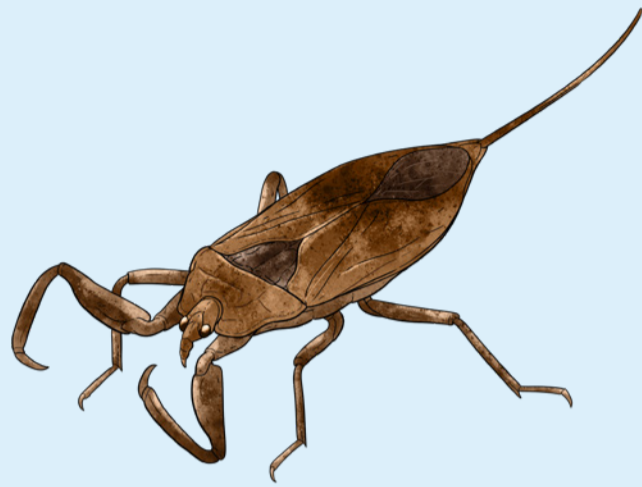

Krible Krable

Dyr du kan finde i ferskvand

Almindelig rygsvømmer

Skorpiontæge

Hesteigle

Stor vandkalvelarve

Ferskvandstangloppe

Stor bugsvømmer

Vandbænkebidder

Butsnudet frø

Almindelig skøjtøløber

Lille vandsalamander

Almindelig vandnymfe-nymfe

Vandrøver